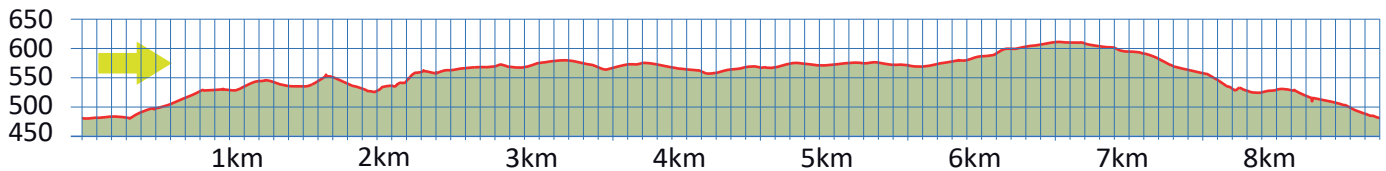

# TOP OF STÄFA

14

8712 STÄFA

m.ü.M.

Bushaltestelle Stäfa, Lattenberg,  
beim Brunnen

Bushaltestelle Stäfa, Lattenberg  
Linie 950

Naturwege durch die Reben

Schöne Aussicht auf See und Berge

Restaurant Blume beim Treffpunkt