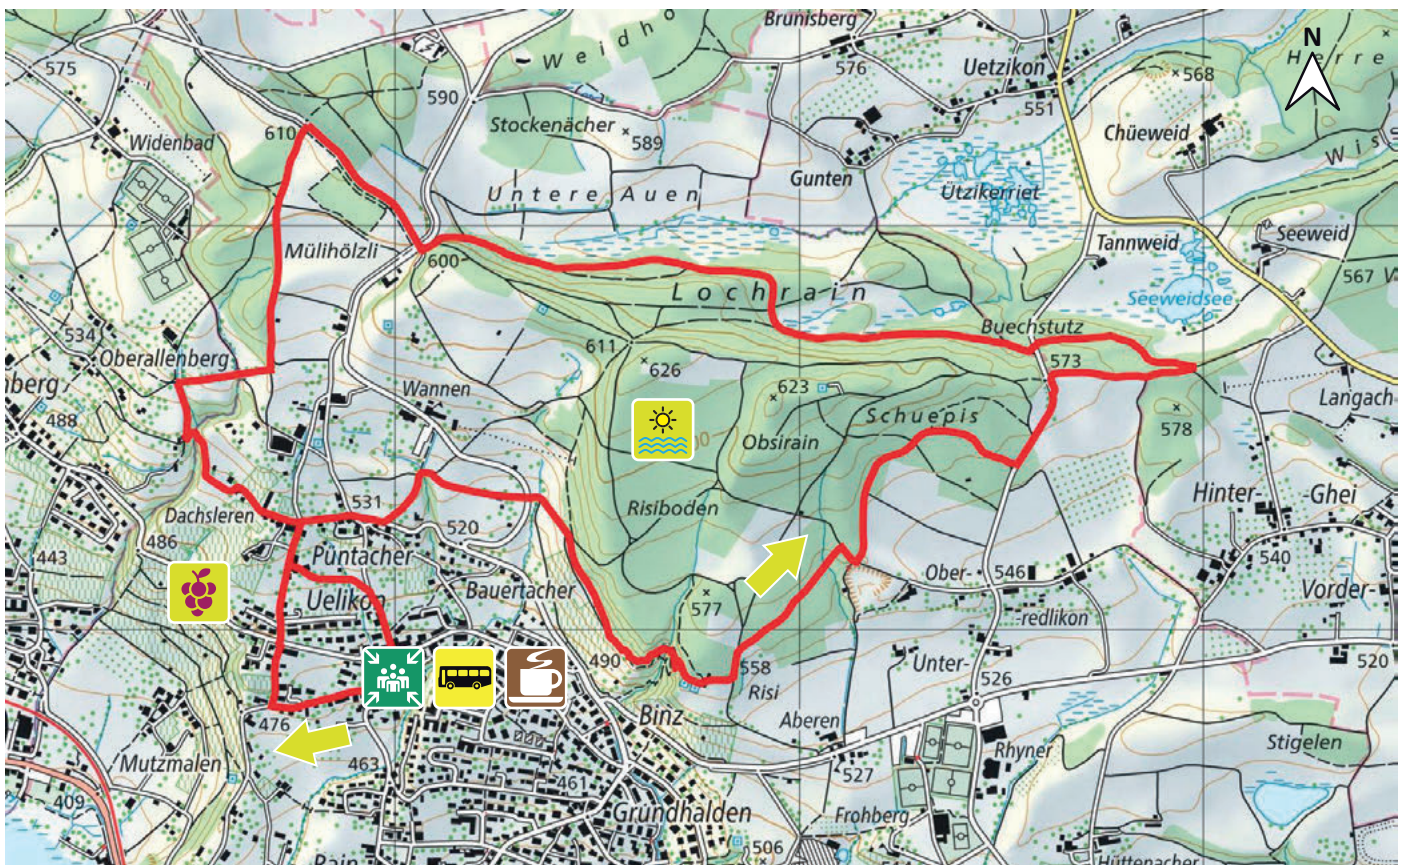

# TOP OF STÄFA

14

8712 STÄFA

m.ü.M.

Bushaltestelle Stäfa, Lattenberg,  
beim Brunnen

Bushaltestelle Stäfa, Lattenberg  
Linie 950

Naturwege durch die Reben

Schöne Aussicht auf See und Berge

Restaurant Blume beim Treffpunkt